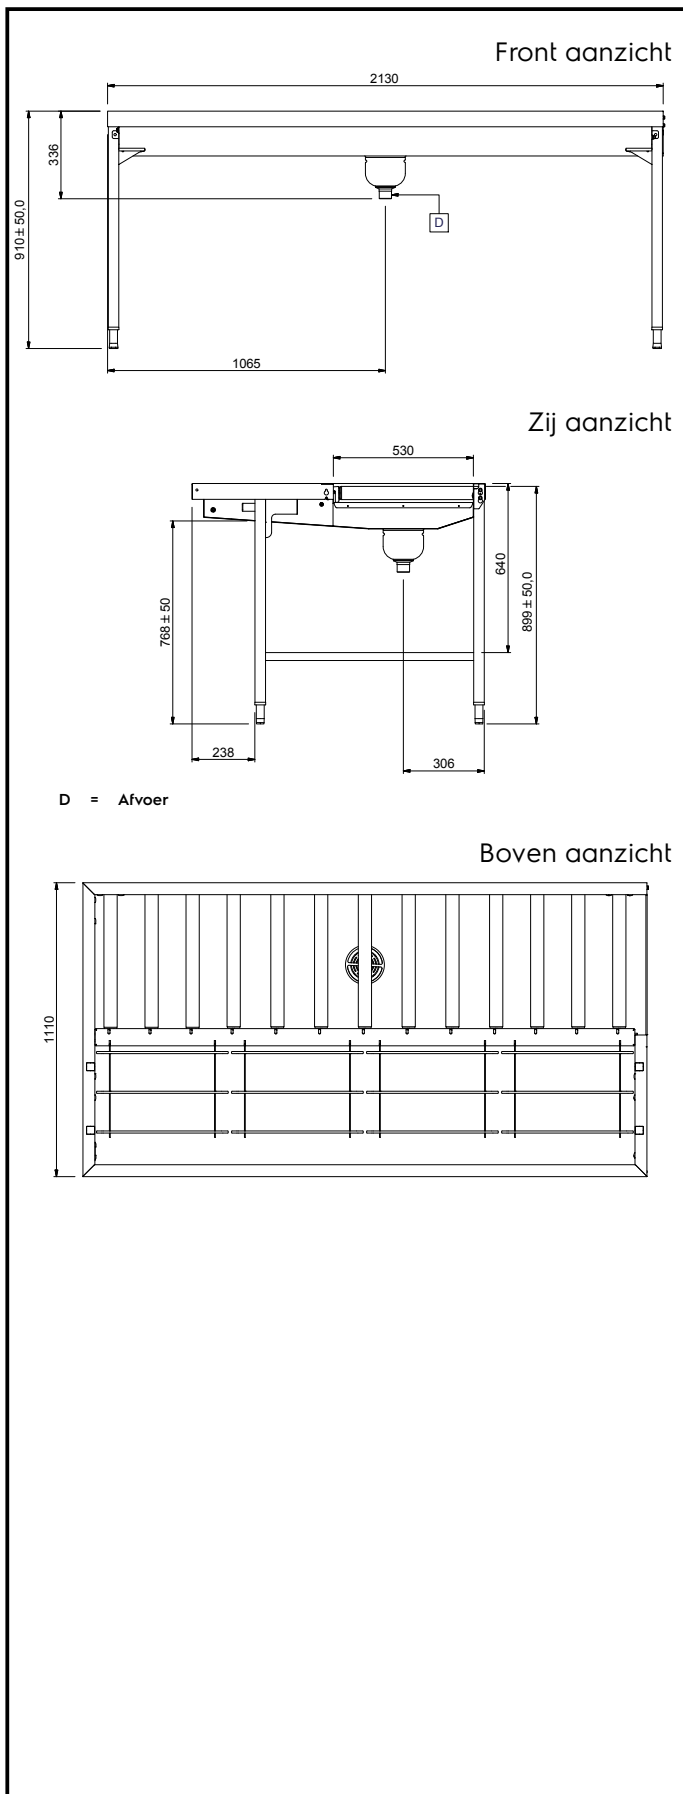

865205 (HSSDB11)

Handmatige sorteertafel
voor 4 korven, 2130 mm, L>R,
lengte aansluiting

Omschrijving

Product Nr.

Sorteertafel van roestvrijstaal AISI304 met afzetrekken voor 4 korven 500x500 mm naast elkaar. De beladen korven kunnen doorgeschoven worden naar de rollenbaan met lange rollen. Handmatig transport van de korven over de rollenbaan met aansluiting in lengte richting naar de afwasmachine. Doorvoerrichting van links naar rechts. Lekbak onder de gehele tafel, aflopend naar de zeefkom met uitneembare roestvrijstalen zeef en 1,5" kunststof afvoer. Korvenafzet met uitneembare rekken. Lange kunststof rollen, uitneembaar voor schoonmaken. Verbinding met andere rollenbaan door bout-sleufgat koppeling en met een U-profiel over de verbindingsnaad. Vier poten van roestvrijstalen buis 40x40 mm met roestvrijstalen stelvoeten, hoogteverstelling +50/-50 mm.

Goedkeuring

Uitvoering

- Ontworpen voor het transport van afwasmachine korven van 500x500 mm.
- De lange rollen en de zeefbak zijn gemakkelijk te verwijderen.
- Sleufgaten en koppennen voor een snelle en eenvoudige montage met weinig schroefverbindingen.
- Het handmatig verplaatsen van de afwaskorven naar de afwasmachine is makkelijker vanwege de lange rollen.
- De handmatige sorteertafel met lengte aansluiting kan direct gekoppeld worden op de aanvoerszijde van een korventransportmachine of op een rollenbaan met diepe bak en handdouche, een 90° aanvoerbocht of een haakse intrekunit.

Water

Wateraansluiting koud/
warm (voor lekbakspoeling,
handdouche of spuitpistool)

865205 (HSSDB11) 1/2"

Afvoer aansluiting 1"1/2

Algemene gegevens

Externe afmetingen, lengte 2130 mm

Externe afmetingen,
breedte 1110 mm